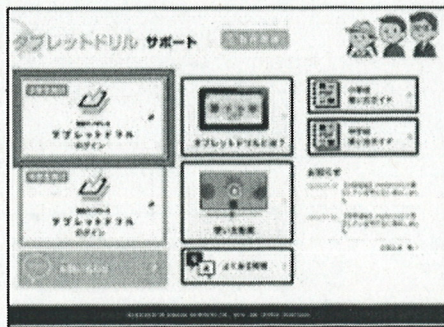

令和3年3月8日

保護者の皆様

松山市立中島小学校
校長 大久保 礼子

「問題データベース タブレットドリル」の家庭学習での利用について

1 サービスの概要

この度、本校に導入された「問題データベース タブレットドリル」は、家庭にあるパソコンやスマートフォン等を使って、家庭からも無料で利用できるデジタルドリル問題（低学年：国・算、中高学年：国・社・算・理・英）ですので、ご案内いたします。（ただし、インターネット接続等、通信にかかる費用は各ご家庭の負担になりますのでご了承ください。）

2 アクセス先及びアカウント情報

一緒に配付する「ご利用ガイド」に記載しているアドレスにアクセスしてご利用いただけます。なお、本サービスは、導入校に通学する児童及びその保護者のみが利用できるものです。団体コード、ID、パスワードは重要な情報ですので、お取り扱いには十分ご注意ください。また、大切に保管してください。

実際のログイン画面

3 困ったときは

使い方などで困ったときは、ログイン画面にある、「使い方ガイド」や「使い方動画」、「よくある質問」を参照したり、「お問い合わせ」フォームや下記連絡先から直接問い合わせたりしてください。