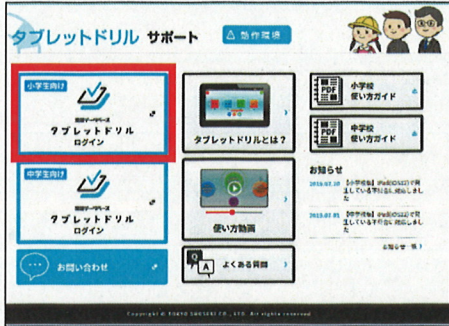

### 1. タブレットドリルへアクセスする

タブレットドリルには、次のURLからアクセスできます。  
 (https://tabweb-c.tokyo-shoseki.co.jp/support/td/index.html)

画面の左にある「小学生向け」の  
「ログイン」をタップします。

※本教材の通信に係る費用はご家庭での負担となります。

### 2. ログインする

「団体コード」「ID」「パスワード」を入力し、  
「ログイン」をタップします。

### 3. 学習を始める

勉強したい教科をタップすると、学習を  
始めることができます。

※くわしい使い方は 設定 から「アプリのつかいかた」を  
タップすると見ることができます。