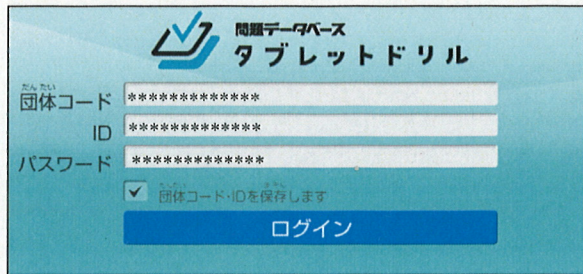

### 1. タブレットドリルへアクセスする

タブレットドリルには、次のURLからアクセスできます。  
 (https://tabweb-c.tokyo-shoseki.co.jp/support/td/index.html)

画面の左にある「小学生向け」の  
「ログイン」をタップします。

※本教材の通信に係る費用はご家庭での負担となります。

### 2. ログインする

「団体コード」「ID」「パスワード」を入力し、  
「ログイン」をタップします。