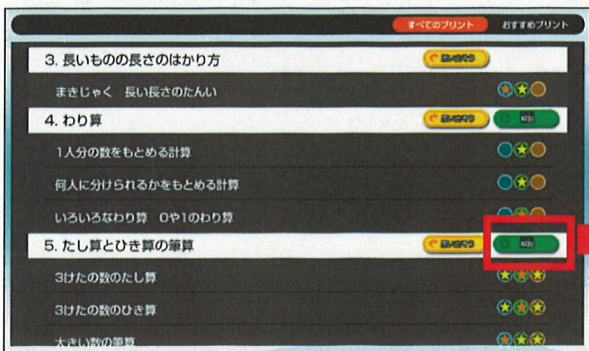

4. 勉強したい単元をえらぶ

勉強したい単元をえらんでタップします。

解説動画をタップすると、
解説動画を見ることができます。