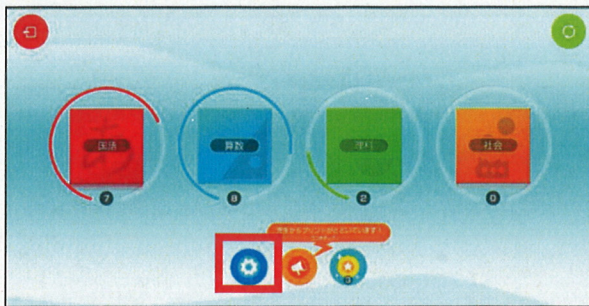

勉強したい教科をタップすると、学習を
始めることができます。

※くわしい使い方は 設定 から「アプリのつかいかた」を
タップすると見ることができます。